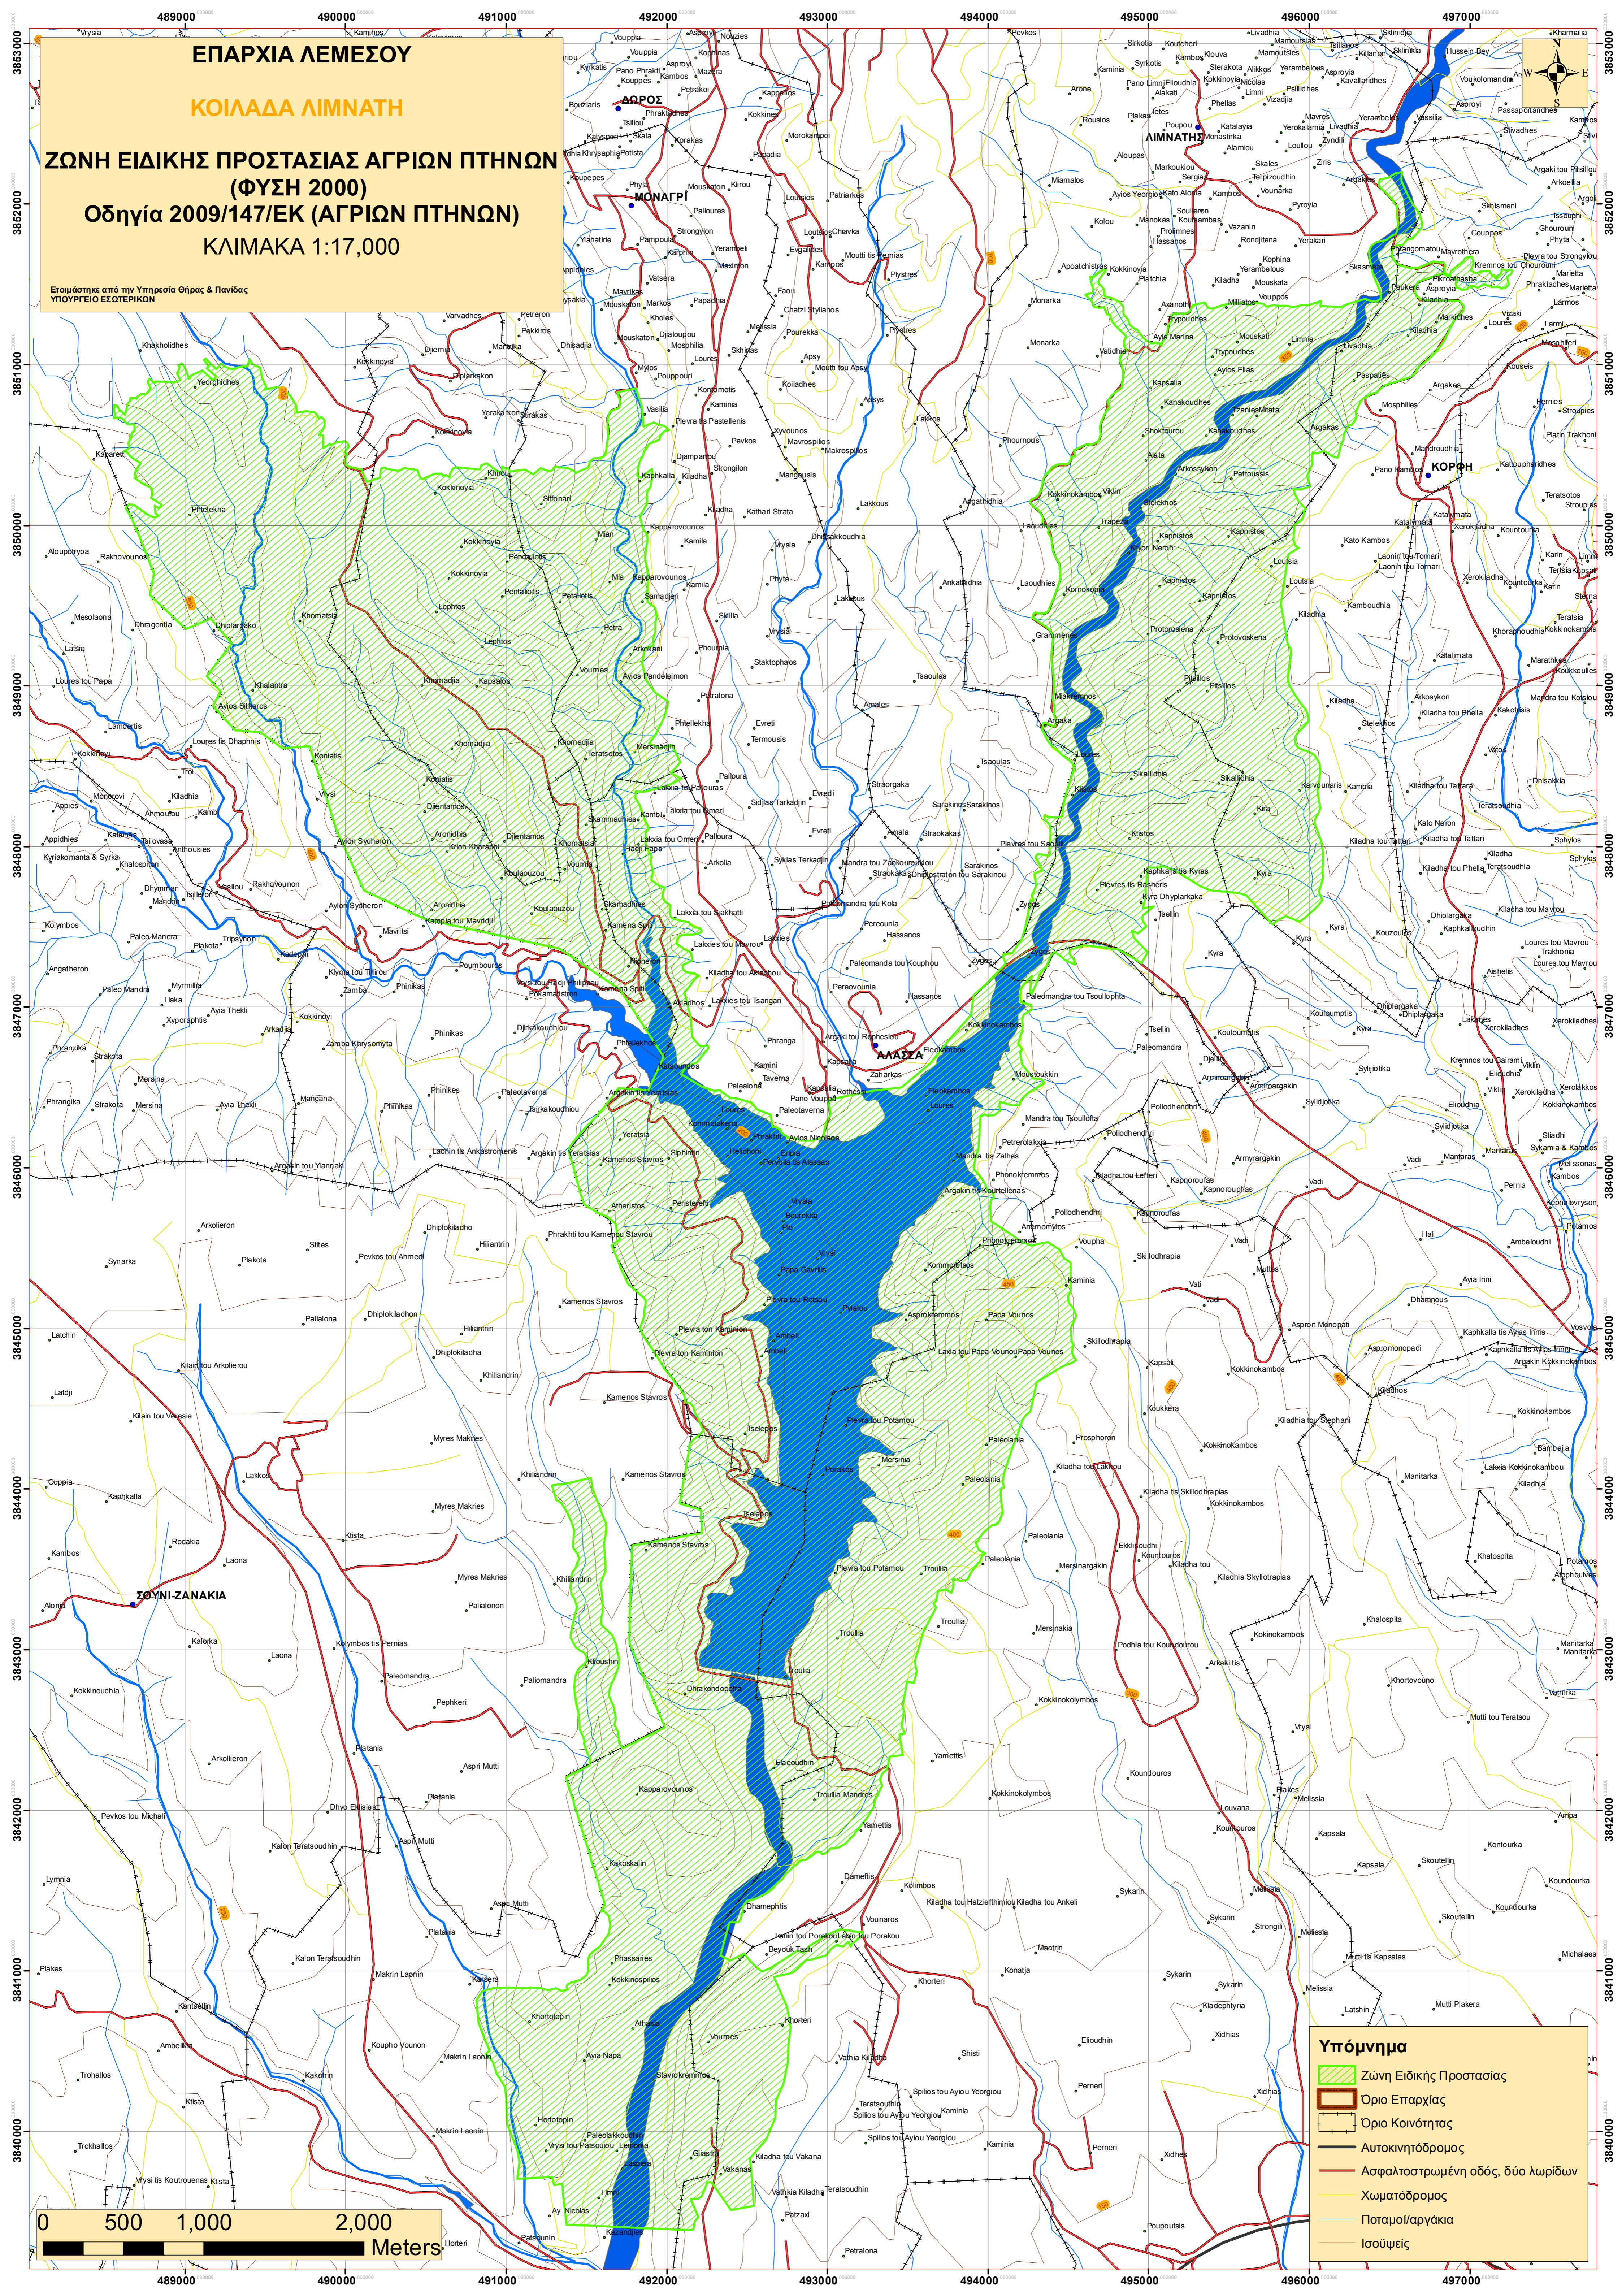

ΕΠΑΡΧΙΑ ΛΕΜΕΣΟΥ

ΚΟΙΛΑΔΑ ΛΙΜΝΑΤΗ

ΖΩΝΗ ΕΙΔΙΚΗΣ ΠΡΟΣΤΑΣΙΑΣ ΑΓΡΙΩΝ ΠΤΗΝΩΝ (ΦΥΣΗ 2000)

Οδηγία 2009/147/ΕΚ (ΑΓΡΙΩΝ ΠΤΗΝΩΝ)

ΚΛΙΜΑΚΑ 1:17,000

Υπόμνημα

- Ζώνη Ειδικής Προστασίας
- Όριο Επαρχίας
- Όριο Κοινότητας
- Αυτοκινητόδρομος
- Ασφαλτοστρωμένη οδός, δύο λωρίδων
- Χωματόδρομος
- Ποταμοί/αργάκια
- Ισούμιες